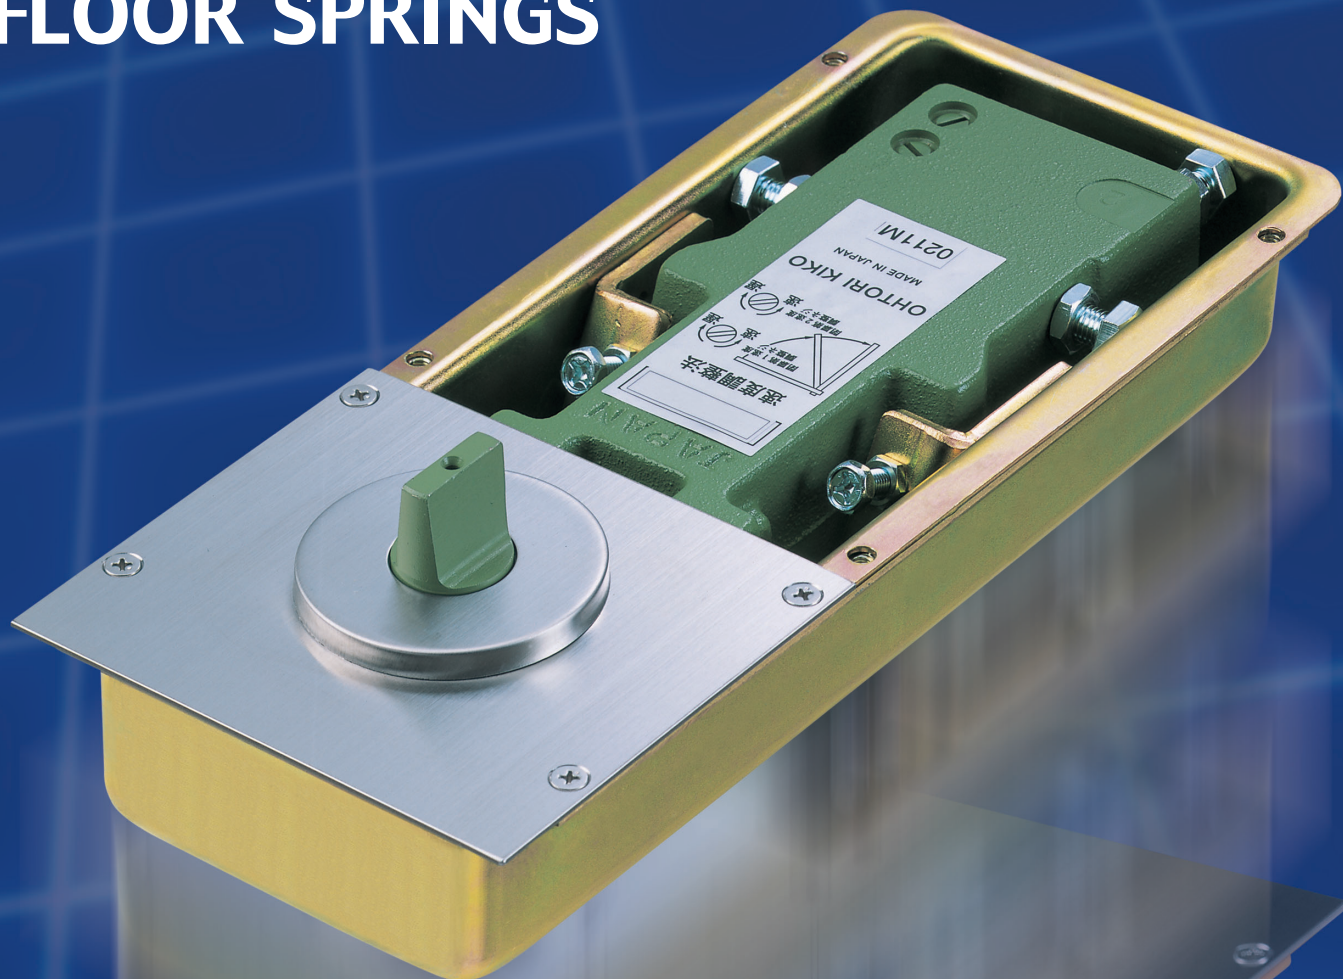

OHTORI KIKO

*Diamond*

FLOOR SPRINGS

**DT-21N-DT-22N**

OHTORI KIKO CO.,LTD

# FLOOR HINGES DT-21N·DT-22N

Article Number		Door Dimension (Max)
(90°) Hold Open	Non-Hold Open	Width×Height×Weight
DT-21N	T-21N	900mm×2100mm× 70kg
DT-22N	T-22N	950mm×2100mm×105kg

Maximum Opening 110°